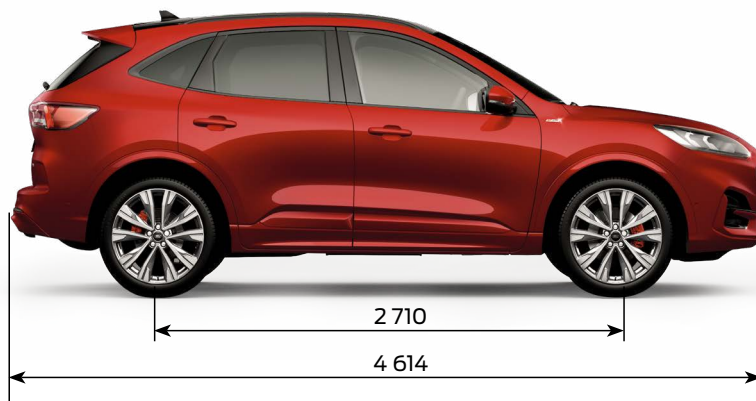

РОЗМІРИ

Дилери Ford

** Всі цифри засновані на результатах випробувань згідно до технічних вимог та специфікацій Європейської Директиви 80/1268/EEC або Європейських регулювань (ЄС) 715/2007 з поправками 692/2008. Це ухвалена стандартна процедура для порівняння витрат палива різних автомобілів різних виробників. Витрата пального під час реальної експлуатації автомобіля може відрізнитися за рахунок ефективності пального, комплектації автомобіля, умов використання, стану автомобіля, стилю керування, використання технічного обладнання (наприклад – кондиціонер), а також інших не технічних факторів.

³ Під 3 роками гарантії без обмеження пробігу мається на увазі 24 місяці гарантійного строку та 12 місяців відповідно до програми "Спеціальна подовжена гарантія", що не є гарантійним строком відповідно до чинного законодавства України.