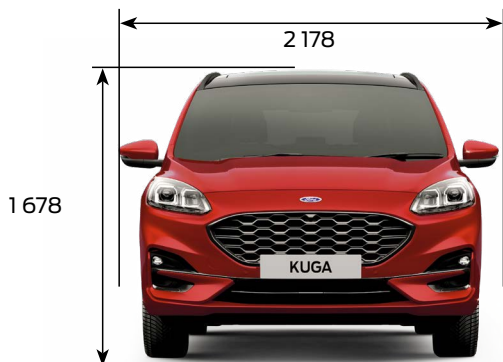

РОЗМІРИ

Дилери Ford

** Всі цифри засновані на результатах випробувань згідно до технічних вимог та специфікацій Європейської Директиви 80/1268/EEC або Європейських регулювань (ЄС) 715/2007 з поправками 692/2008. Це ухвалена стандартна процедура для порівняння витрат палива різних автомобілів різних виробників. Витрата пального під час реальної експлуатації автомобіля може відрізнитися за рахунок ефективності пального, комплектації автомобіля, умов використання, стану автомобіля, стилю керування, використання технічного обладнання (наприклад – кондиціонер), а також інших не технічних факторів.

³ Під 3 роками гарантії без обмеження пробігу мається на увазі 24 місяці гарантійного строку та 12 місяців відповідно до програми "Спеціальна подовжена гарантія", що не є гарантійним строком відповідно до чинного законодавства України.